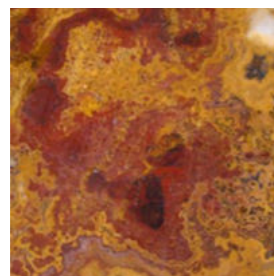

Đá Onyx Opium Golden