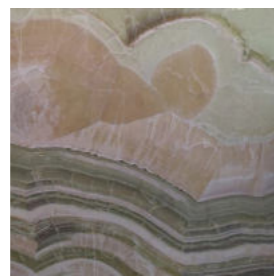

## MỘT SỐ MẪU ĐÁ ONYX

Đá Onyx là một loại đá tự nhiên quý hiếm, được hình thành từ quá trình kết tinh của khoáng chất trong nước nóng. Nó thường có màu sắc đa dạng và tinh khiết, với các vết, đường nét, và hiệu ứng ánh sáng độc đáo. Đặc điểm nổi bật của đá Onyx là tính trong suốt và khả năng truyền ánh sáng, tạo ra một vẻ đẹp ấn tượng và sang trọng.

Đá Onyx Xanh Lá Non

Đá Onyx Blue

Đá Onyx Xuyên Sáng

Đá Onyx Xuyên Sáng Cao Cấp

Đá Granite Hoa Cường Alaska Red Đỏ

Đá Onyx Ấn Độ

Đá Onyx Vàng Opium

Đá Onyx Cẩm Thạch Vàng

Đá Ngọc Onyx Xuyên Sáng Xanh Cầu Vồng

Đá Onyx Dragon

Đá Beige Onyx

Đá Onyx Opium Golden

Đá Onyx Tornado

Đá Xuyên Sáng Màu Cam

Đá Onyx Opium Smeraldo