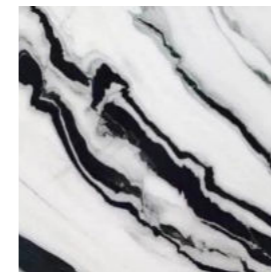

## MỘT SỐ MẪU ĐÁ ONYX

Đá Onyx là một loại đá tự nhiên quý hiếm, được hình thành từ quá trình kết tinh của khoáng chất trong nước nóng. Nó thường có màu sắc đa dạng và tinh khiết, với các vết, đường nét, và hiệu ứng ánh sáng độc đáo. Đặc điểm nổi bật của đá Onyx là tính trong suốt và khả năng truyền ánh sáng, tạo ra một vẻ đẹp ấn tượng và sang trọng.

Đá Ngọc Onyx Xuyên Sáng Xanh Cầu Vồng

Đá Onyx Dragon

Đá Beige Onyx

Đá Onyx Opium Golden

Đá Onyx Tornado

Đá Xuyên Sáng Màu Cam

Đá Onyx Opium Smeraldo

## MỘT SỐ MẪU ĐÁ MARBLE

Levanto Đen Blach

Đen Tia Chóp

Rosso Lavento

Emparado Dark

Nâu Tây Ban Nha

Calacatta Macchia Vecchia

Exotic Panda