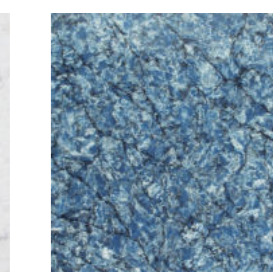

## MỘT SỐ MẪU ĐÁ NHÂN TẠO

Đen Ánh Kim Nhỏ

Trắng Sứ

Vàng Kim Đậm

Vàng Sữa

Thạch Anh Amarcord

Trắng Ánh Kim

Thạch Anh Azul Aran

Thạch Anh Avalanche

Thạch Anh Bahia

Trắng Sứ Vân

Serizzo Monterosa

Crytal Ice

Silver White

Valley White

Thunder Blue