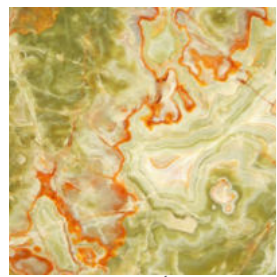

## MỘT SỐ MẪU ĐÁ ONYX

Đá Onyx là một loại đá tự nhiên quý hiếm, được hình thành từ quá trình kết tinh của khoáng chất trong nước nóng. Nó thường có màu sắc đa dạng và tinh khiết, với các vết, đường nét, và hiệu ứng ánh sáng độc đáo. Đặc điểm nổi bật của đá Onyx là tính trong suốt và khả năng truyền ánh sáng, tạo ra một vẻ đẹp ấn tượng và sang trọng.

Đá Onyx Xanh Lá Non

Đá Onyx Blue

Đá Onyx Xuyên Sáng

Đá Onyx Xuyên Sáng Cao Cấp

Đá Granite Hoa Cường Alaska Red Đỏ

Đá Onyx Ấn Độ

Đá Onyx Vàng Opium

Đá Onyx Cẩm Thạch Vàng

Đá Ngọc Onyx Xuyên Sáng Xanh Cầu Vồng

Đá Onyx Dragon

Đá Beige Onyx

Đá Onyx Opium Golden

Đá Onyx Tornado

Đá Xuyên Sáng Màu Cam

Đá Onyx Opium Smeraldo