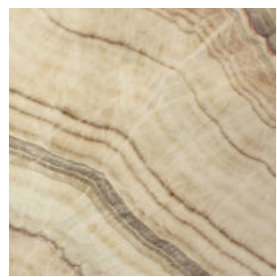

Đá Beige Onyx