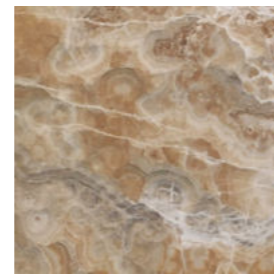

## MỘT SỐ MẪU ĐÁ ONYX

Đá Onyx là một loại đá tự nhiên quý hiếm, được hình thành từ quá trình kết tinh của khoáng chất trong nước nóng. Nó thường có màu sắc đa dạng và tinh khiết, với các vết, đường nét, và hiệu ứng ánh sáng độc đáo. Đặc điểm nổi bật của đá Onyx là tính trong suốt và khả năng truyền ánh sáng, tạo ra một vẻ đẹp ấn tượng và sang trọng.

Đá Onyx Xanh Lá Non

Đá Onyx Blue

Đá Onyx Xuyên Sáng

Đá Onyx Xuyên Sáng Cao Cấp

Đá Granite Hoa Cường Alaska Red Đỏ

Đá Onyx Ấn Độ

Đá Onyx Vàng Opium

Đá Onyx Cẩm Thạch Vàng