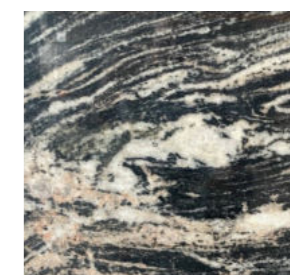

Tím Hoa Cà

Trắng Sa Mạc

Hoa Cường Xà Cừ Xanh Đen

G20

Hoa Cường Pegasus Brown Đỏ Nâu

Hoa Cường Trắng Tứ Bản

Hoa Cường Titanium Black

Đỏ Ruby Ấn Độ

## MỘT SỐ MẪU ĐÁ ONYX

Đá Onyx là một loại đá tự nhiên quý hiếm, được hình thành từ quá trình kết tinh của khoáng chất trong nước nóng. Nó thường có màu sắc đa dạng và tinh khiết, với các vết, đường nét, và hiệu ứng ánh sáng độc đáo. Đặc điểm nổi bật của đá Onyx là tính trong suốt và khả năng truyền ánh sáng, tạo ra một vẻ đẹp ấn tượng và sang trọng.