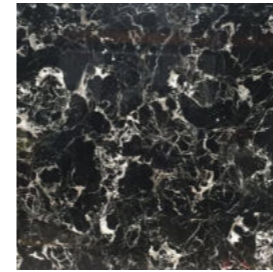

MỘT SỐ MẪU ĐÁ MARBLE

Levanto Đen Blach